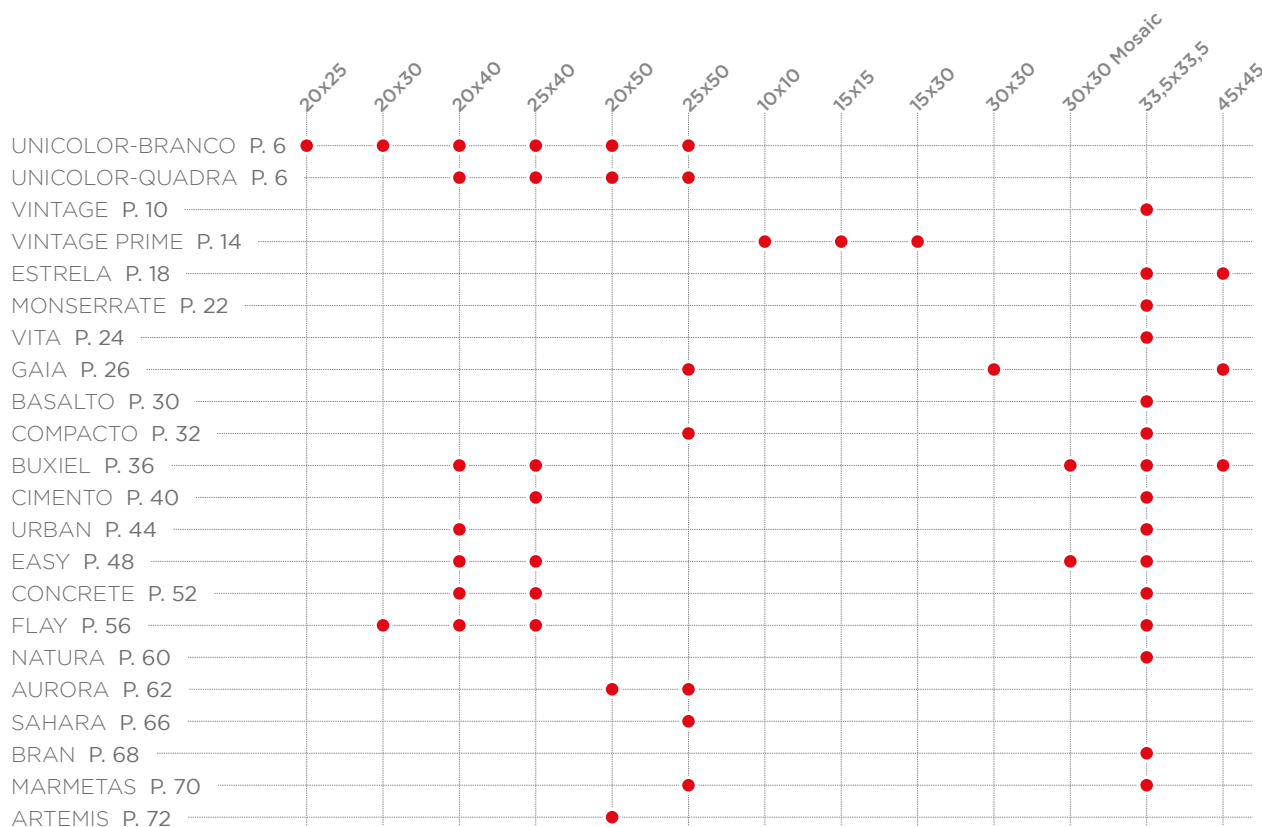

ÍNDICE INDEX

AÇORES P. 157	EASY P. 48	MEDA P. 175	NEW SAHARA P. 66
ALIJÓ P. 171	NEW ESPIGA P. 78	MELIDES P. 164	STATUARIO P. 102
ALTER P. 158	NEW ESTRELA P. 18	NEW MONSERRATE P. 22	STONE P. 90
ALVOR P. 122	FLAY P. 56	NEW MOURA P. 112	SWING P. 172
ANÇA P. 158	FOREST P. 146	MURÇA P. 171	NEW TABUAÇO P. 152
NEW ARTEMIS P. 72	NEW FUSION P. 138	NATURA P. 60	TOSCANA P. 120
NEW ATENA P. 76	NEW GAIA P. 26	NAZARÉ P. 162	TOULON P. 148
NEW AURORA P. 62	GALIZA P. 149	NEW NICE P. 132	TRAVERTINO P. 116
NEW BALI P. 82	GARDA P. 134	ÓBIDOS P. 158	TROIA P. 154
NEW BASALTO P. 30	GÉNOVA P. 124	NEW ONIX P. 106	UNICOLOR - BRANCO P. 6
NEW BORBA P. 110	NEW GEORGIA P. 114	PARQUET P. 144	UNICOLOR - QUADRA P. 6
NEW BRAN P. 68	GRANITO P. 171	PEDRAS P. 171	URBAN P. 44
BUSSACO P. 160	HARD STONE P. 94	NEW PETRA P. 99	VERSAILLES P. 140
BUXIEL P. 36	IBIZA P. 149	NEW PETRUS P. 88	VIDAGO P. 168
CIMENTO P. 40	NEW JAZZ P. 130	NEW PIXEL P. 80	VINTAGE P. 10
CHIADO P. 159	LONDON P. 126	NEW RESISTANCE P. 98	VINTAGE PRIME P. 14
NEW COMPACTO P. 32	NEW LUSO P. 74	NEW RIOS P. 166	VITA P. 24
CONCRETE P. 52	NEW MAJESTIC P. 100	RÚSTICO P. 150	NEW VULCANO P. 84
CORDOBA P. 149	NEW MARMETAS P. 70	SABUGAL P. 158	XISTUS P. 158

Características Técnicas | Technical Specifications | Spécifications Techniques P. 176
Packing List P. 178

ÍNDICE DE FORMATOS SIZES' INDEX | INDEX FORMATS