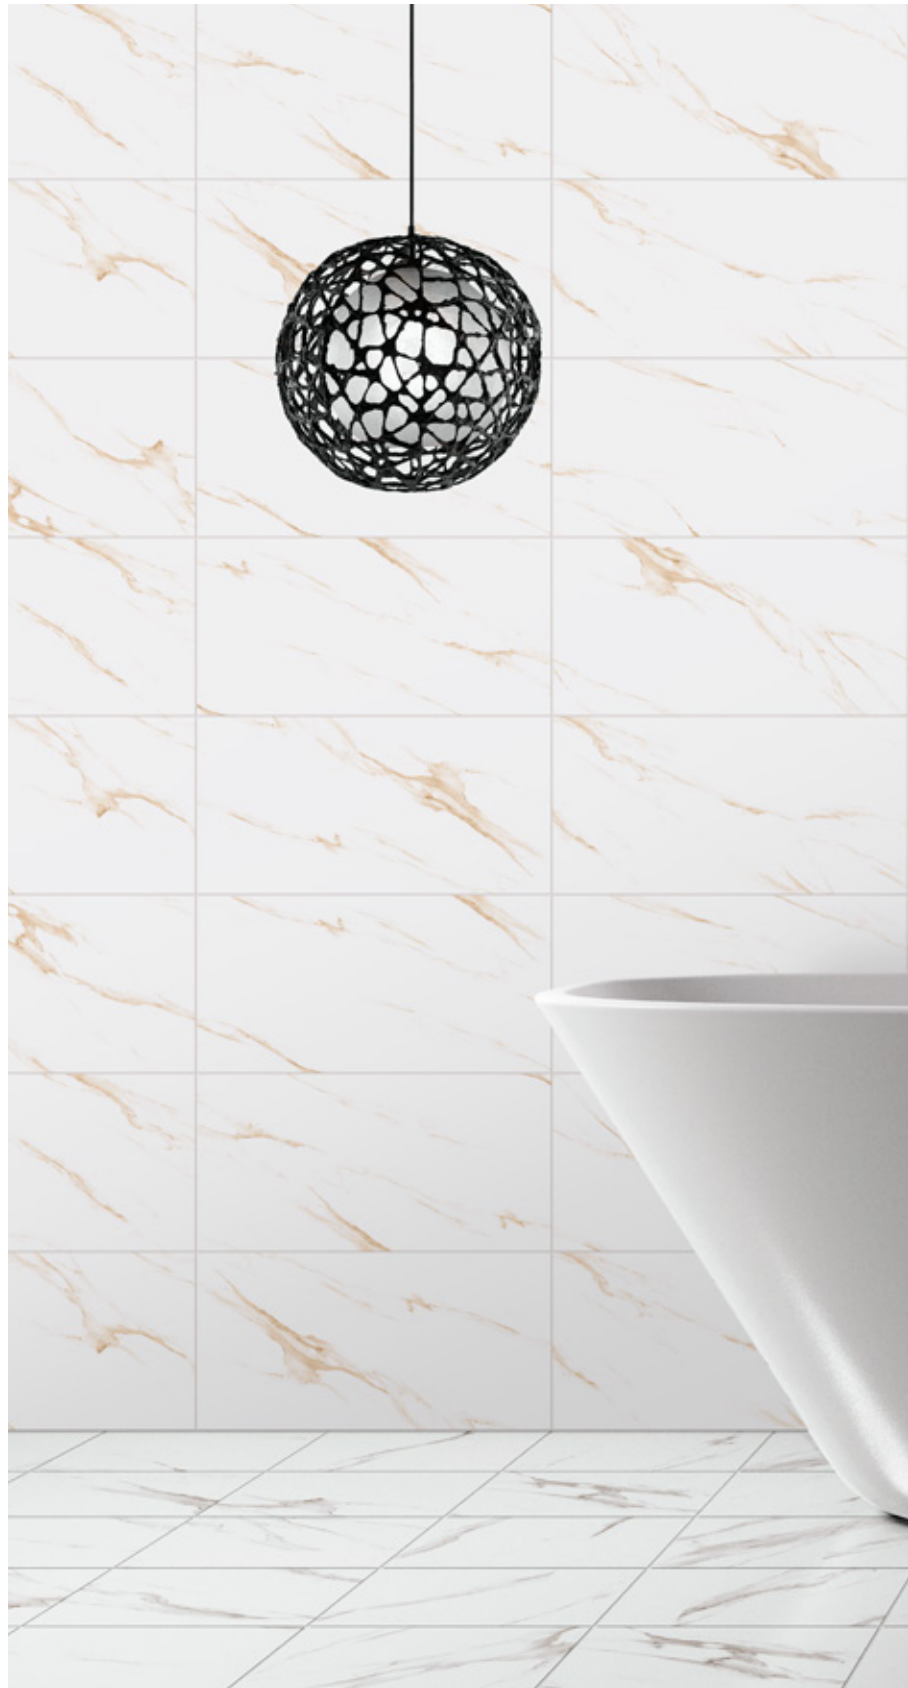

Onix Verde *Brilho*
25x50 | 55ON40

Onix Verde *Mate*
25x50 | 55OX40

STATUARIO

45X45cm

Brilho/Mate (Glossy/Matt)

Statuario
45x45 | 45SU01 (Brilho)
45x45 | 45SU04 (Mate) → 

Statuario Rodapé
8x45 | R4SU01 (Brilho)
8x45 | R4SU04 (Mate)

STATUARIO

Brilho/Mate
(Glossy/Matt)

20X30cm

20X40cm

25X40cm

20X50cm

25X50cm

Statuario Bege Brilho
25x40 | 40SU11
20x40 | 24SU11
20x30 | 30SU11
20x50 | 50SU11
25x50 | 55SU11